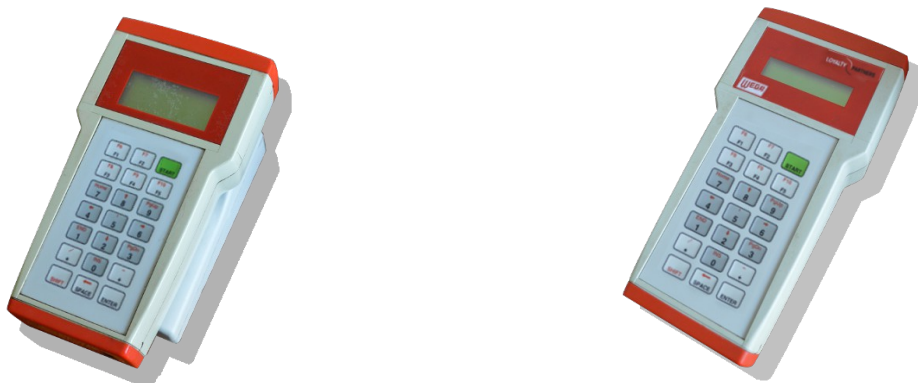

## Prenosný terminál WBox\_Port

Čítacie jednotky typu WBox\_Port sú navrhnuté ako multiaplikačný terminál pre spoluprácu s identifikačným a dochádzkovým systémom WIS. Tento terminál je vhodný na zber údajov v teréne, v autobusovej preprave a v mobilných aplikáciách. Slúžia na snímanie bezkontaktných kariet rôznych RFID technológií s ich následným zaznamenaním do vnútornej pamäte FLASH. Ergonomicky rozložené ovládacie prvky spolu s displejom umožňujú obsluhu jednoduchú a prehľadnú dochádzkovú registráciu. Sú napájané dobíjateľnou Li-LON batériou s kapacitou 2,2Ah, čo postačuje na min 8 hod činnosti. Dobíjanie batérie je možné pomocou dodávaného sieťového adaptéra, alebo pomocou Dokovacej stanice WIST 0801.

## Funkčné vlastnosti:

<b>Snímací dosah s vnútornou čítačou hlavou</b>	od 5cm – podľa typu ID karty a RFID technológie
<b>Kontrola snímania karty</b>	akusticky a opticky
<b>Kapacita tabuľky povolených kariet</b>	minimálne 5445 záznamov (osobné časové zóny), uložené vo FLASH pamäti
<b>Kapacita tabuľky prechodov</b>	minimálne 6553 záznamov s kontrolou preplnenia uložené vo FLASH pamäti
<b>Čas prechodu</b>	deň, mesiac, rok, hodina, minúta, sekunda
<b>Kódy prerušenia</b>	4 skupiny (príchod alebo odchod, príchod, odchod, systémové hlásenia), každá môže obsahovať 16384 rôznych kódov prerušenia
<b>Režimy činnosti</b>	dochádzkový terminál použitie v autobuse – voľba zastávok ovládanie turniketu